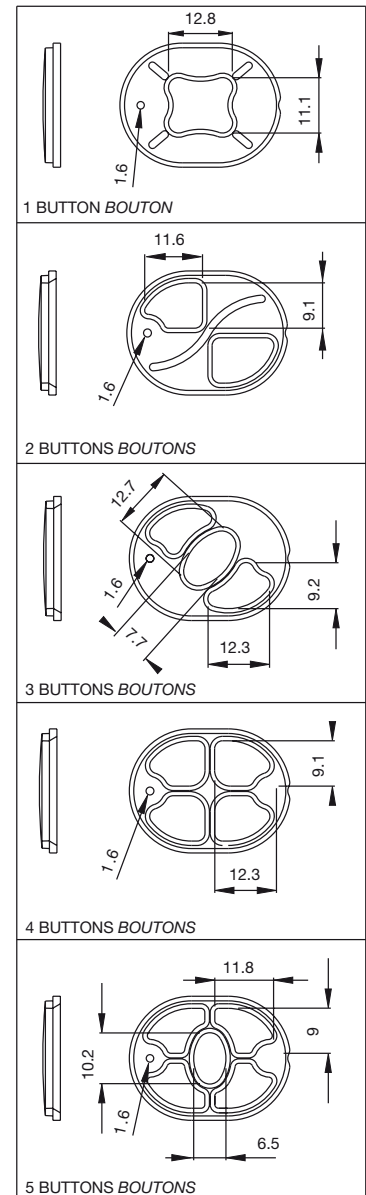

LID
COUVERCLE

BASE PART
BASE

Button sets
Boutonnieres

CODE	N° boutons N... boutons	Colour Couleur
24080221	1	
24080222	2	Black similar to RAL 9004
24080223	3	Noir simil. RAL 9004
24080224	4	
24080225	5	