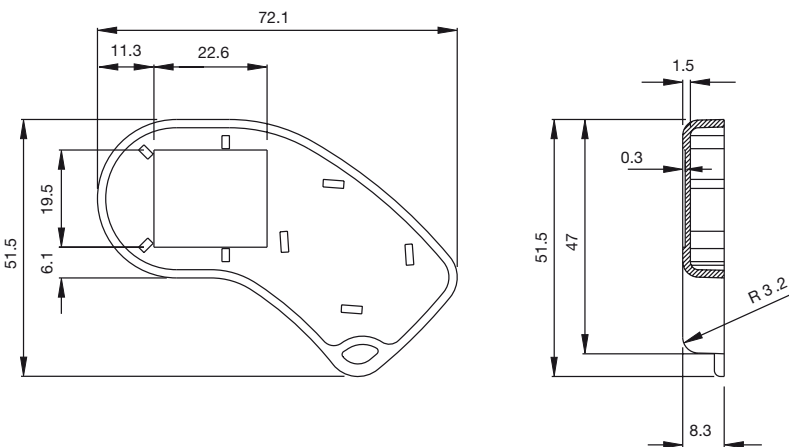

LID
COUVERCLE

BASE PART
BASE

Button sets
Boutonnieres

CODE	N° boutons N... boutons	Colour Couleur
24080221	1	
24080222	2	Black similar to RAL 9004
24080223	3	Noir simil. RAL 9004
24080224	4	
24080225	5	