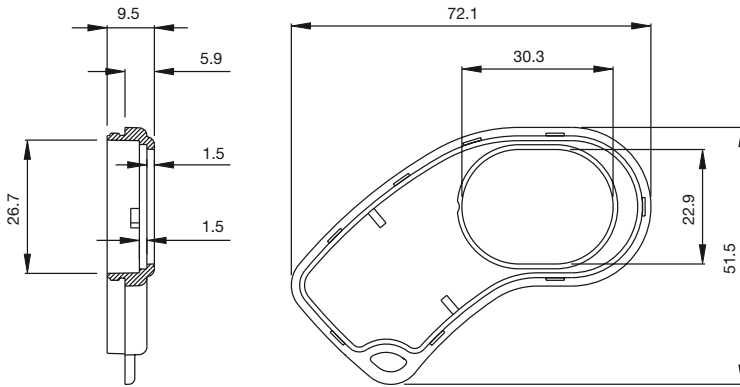

LID
COUVERCLE

BASE PART
BASE

Button sets
Boutonnieres

CODE	N° boutons N... boutons	Colour Couleur
24080221	1	
24080222	2	Black similar to RAL 9004
24080223	3	Noir simil. RAL 9004
24080224	4	
24080225	5	