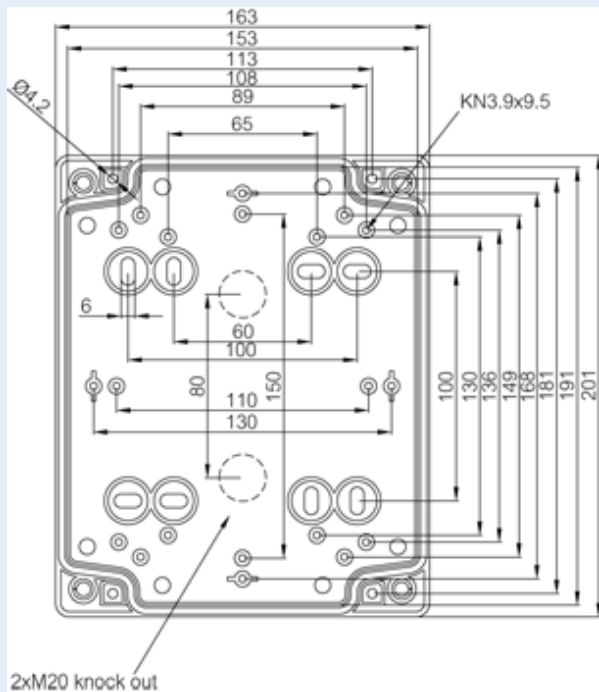

TA201614

Sample image

Order symbol : TA201614

Produktnummer : 5814051

Beskrivelse : Kasse ABS

Bemærkninger : Gråt dæksel

EAN-nummer : 6418074309518

El. nummer :

- Danmark : 8212097269

Indeholder : Kassebund med PUR pakning, skruer til montageplade/DIN-skinne og dæksel med dækselskruer af polyamid samt indvendige hængsler.

Dimensioner :	Højde	Bredde	Dybde
mm :	201	163	143

Materialer :	
Materiale :	ABS

Temperaturer :

Tilbehør :	
ARH 2320	DIN-35 skinne, for kasse: (180 x 35 x 1)
MP 2016	Montageplade, for kasse:
DH-3	DIN-35 skinne, for kasse: (140 x 35 x 1)
FP 10674	Vægbeslag, sæt á 2 stk.