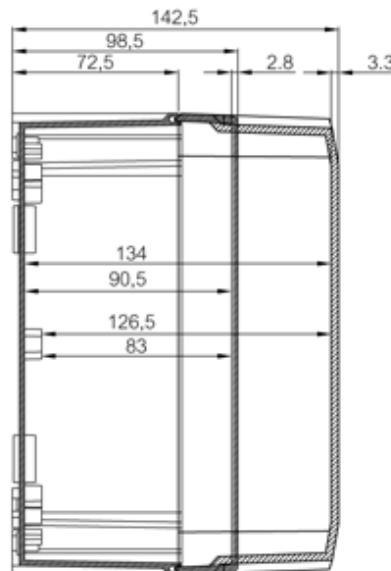

TA201614

Sample image

Order symbol : TA201614

Produktnummer : 5814051

Beskrivelse : Kasse ABS

Bemærkninger : Gråt dæksel

EAN-nummer : 6418074309518

El. nummer :

- Danmark : 8212097269

Indeholder : Kassebund med PUR pakning, skruer til montageplade/DIN-skinne og dæksel med dækselskruer af polyamid samt indvendige hængsler.

Dimensioner :	Højde	Bredde	Dybde
mm :	201	163	143

Materialer :	
Materiale :	ABS

Temperaturer :

Tilbehør :	
ARH 2320	DIN-35 skinne, for kasse: (180 x 35 x 1)
MP 2016	Montageplade, for kasse:
DH-3	DIN-35 skinne, for kasse: (140 x 35 x 1)
FP 10674	Vægbeslag, sæt á 2 stk.