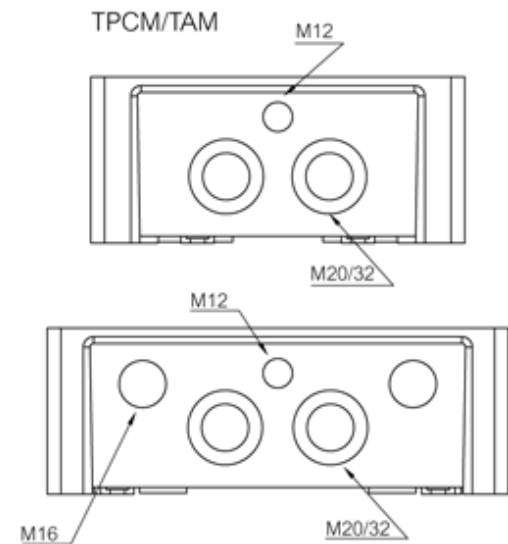

TA201614

Sample image

Order symbol : TA201614

Produktnummer : 5814051

Beskrivelse : Kasse ABS

Bemærkninger : Gråt dæksel

EAN-nummer : 6418074309518

El. nummer :

- Danmark : 8212097269

Indeholder : Kassebund med PUR pakning, skruer til montageplade/DIN-skinne og dæksel med dækselskruer af polyamid samt indvendige hængsler.

Dimensioner :	Højde	Bredde	Dybde
mm :	201	163	143

Materialer :	
Materiale :	ABS

Temperaturer :

Tilbehør :	
ARH 2320	DIN-35 skinne, for kasse: (180 x 35 x 1)
MP 2016	Montageplade, for kasse:
DH-3	DIN-35 skinne, for kasse: (140 x 35 x 1)
FP 10674	Vægbeslag, sæt á 2 stk.