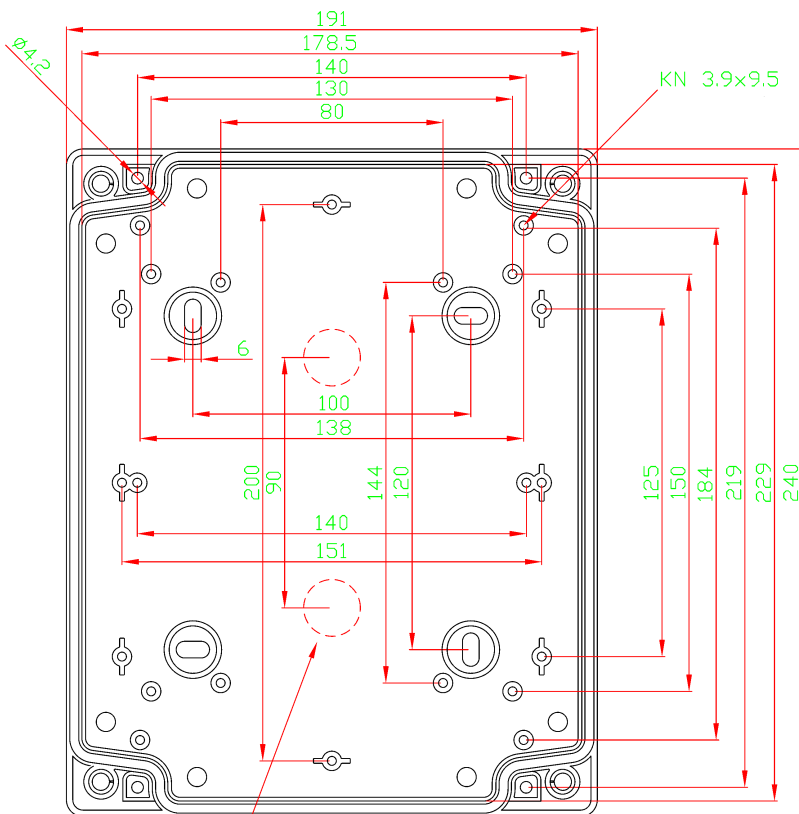

# TA241915

Sample image

**Order symbol :** TA241915

**Produktnummer :** 5814052

**Beskrivelse :** Kasse ABS

**Bemærkninger :** Gråt dæksel

**EAN-nummer :** 6418074309525

**El. nummer :**

- Danmark : 8212097272

**Indeholder :** Kassebund med PUR pakning, skruer til montageplade/DIN-skinne og dæksel med dækselskruer af polyamid samt indvendige hængsler.

2xM20 knock out

<b>Dimensioner :</b>	<b>Højde</b>	<b>Bredde</b>	<b>Dybde</b>
mm :	240	190	152

**Materialer :**

Materiale : ABS

**Temperaturer :**

Temperature °C (continuous) : -40 ... 60

**Tilbehør :**

MP 2419	Montageplade, for kasse:
EKV 12	DIN-35 skinne, for kasse: (160 x 35 x 1)
DR 210	DIN-35 skinne, for kasse: (210 x 35 x 1)
FP 10674	Vægbeslag, sæt á 2 stk.