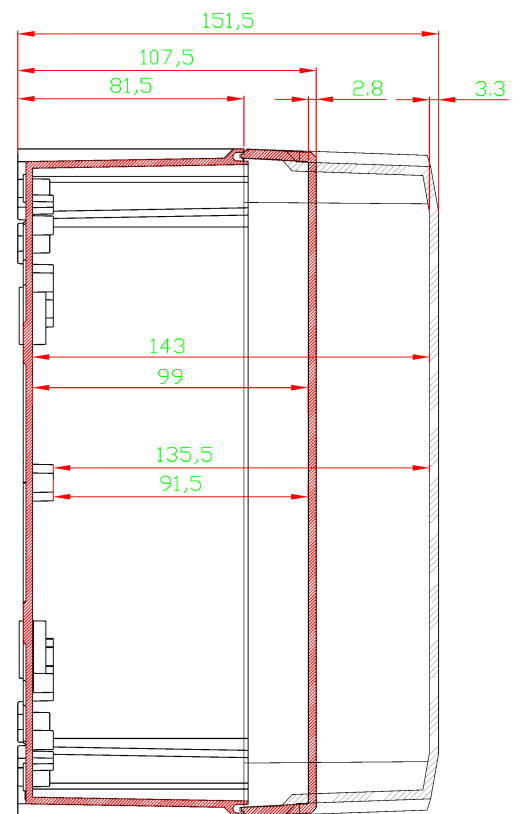

# TA241915

Sample image

**Order symbol :** TA241915

**Produktnummer :** 5814052

**Beskrivelse :** Kasse ABS

**Bemærkninger :** Gråt dæksel

**EAN-nummer :** 6418074309525

**El. nummer :**

- Danmark : 8212097272

**Indeholder :** Kassebund med PUR pakning, skruer til montageplade/DIN-skinne og dæksel med dækselskruer af polyamid samt indvendige hængsler.

2xM20 knock out

<b>Dimensioner :</b>	<b>Højde</b>	<b>Bredde</b>	<b>Dybde</b>
mm :	240	190	152

**Materialer :**

Materiale : ABS

**Temperaturer :**

Temperature °C (continuous) : -40 ... 60

**Tilbehør :**

MP 2419	Montageplade, for kasse:
EKV 12	DIN-35 skinne, for kasse: (160 x 35 x 1)
DR 210	DIN-35 skinne, for kasse: (210 x 35 x 1)
FP 10674	Vægbeslag, sæt á 2 stk.