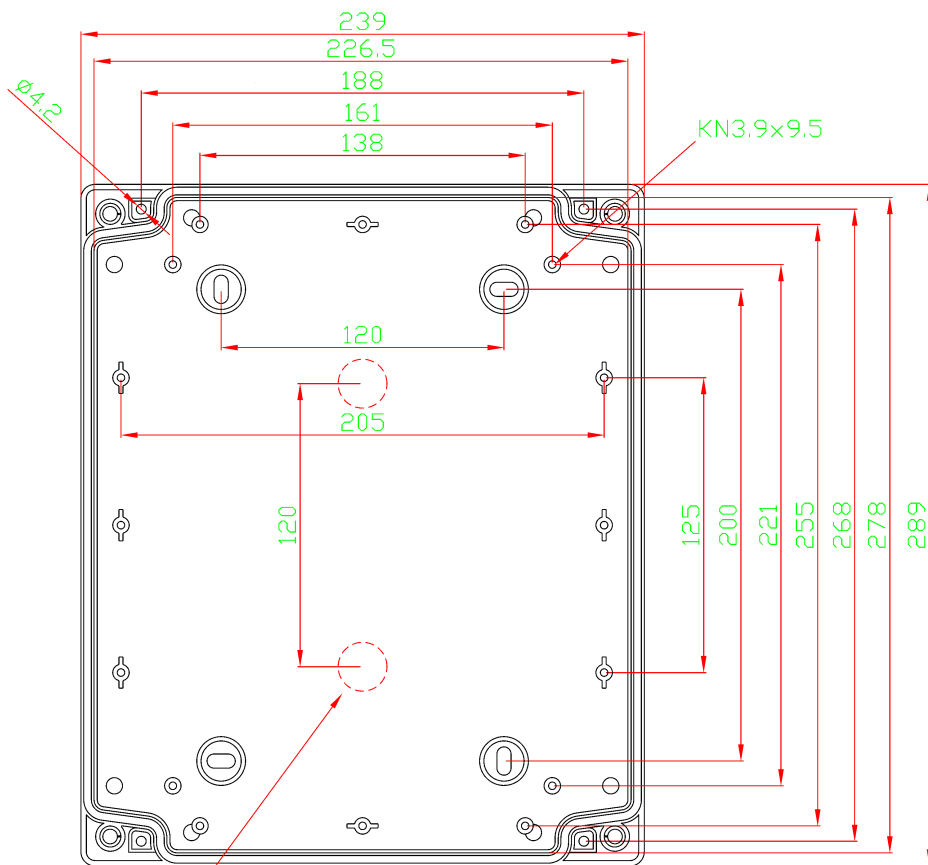

# TA292415

Sample image

**Order symbol :** TA292415

**Produktnummer :** 5814053

**Beskrivelse :** Kasse ABS

**Bemærkninger :** Gråt dæksel

**EAN-nummer :** 6418074309532

**El. number :**

- Danmark : 8212097285

**Indeholder :** Kassebund med PUR pakning, skruer til montageplade/DIN-skinne og dæksel med dækselskruer af polyamid samt indvendige hængsler.

2xM20 knock out

<b>Dimensioner :</b>	<b>Højde</b>	<b>Bredde</b>	<b>Dybde</b>
mm :	289	239	152

**Materialer :**

Materiale : ABS

**Temperaturer :****Tilbehør :**

MP 2924	Montageplade, for kasse:
DR 215	DIN-35 skinne, for kasse: (215 x 35 x 1)
DR 265	DIN-35 skinne, for kasse: (265 x 35 x 1)
FP 10674	Vægbeslag, sæt á 2 stk.

**Klassificeringer :**

Ingress protection (EN 60529):	IP65;
Slagstyrke (EN 62262):	IK07;
electrical_insulation :	Fuldstændig isoleret
Halogenfri :	Ja
UV-resistant :	-
Brandklasse :	UL 94 HB
Glow Wire Test (IEC 695-2-1) °C :	650C