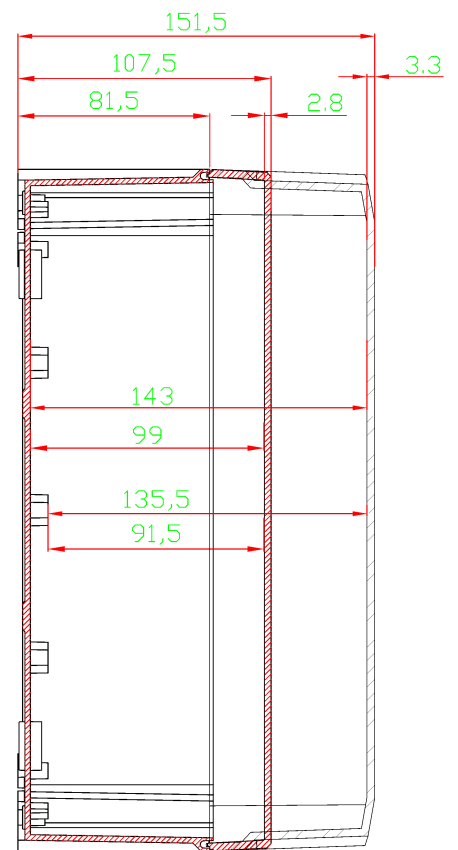

# TA292415

Sample image

**Order symbol :** TA292415

**Produktnummer :** 5814053

**Beskrivelse :** Kasse ABS

**Bemærkninger :** Gråt dæksel

**EAN-nummer :** 6418074309532

**El. number :**

- Danmark : 8212097285

**Indeholder :** Kassebund med PUR pakning, skruer til montageplade/DIN-skinne og dæksel med dækselskruer af polyamid samt indvendige hængsler.

2xM20 knock out

<b>Dimensioner :</b>	<b>Højde</b>	<b>Bredde</b>	<b>Dybde</b>
mm :	289	239	152

**Materialer :**

Materiale : ABS

**Temperaturer :****Tilbehør :**

MP 2924	Montageplade, for kasse:
DR 215	DIN-35 skinne, for kasse: (215 x 35 x 1)
DR 265	DIN-35 skinne, for kasse: (265 x 35 x 1)
FP 10674	Vægbeslag, sæt á 2 stk.