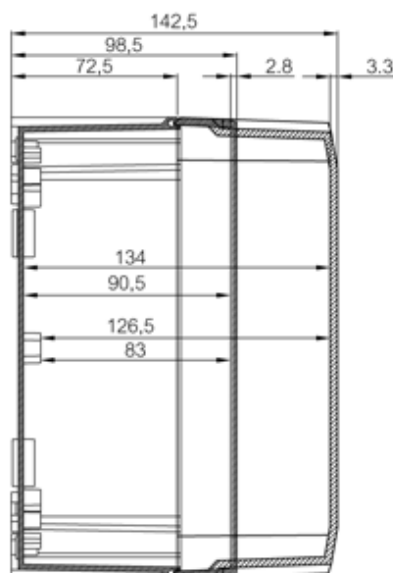

TPC 201610

Sample image

Order symbol : TPC 201610

Produktnummer : 5824001

Beskrivelse : Kasse PC

Bemærkninger : Gråt dæksel

EAN-nummer : 6418074086648

El. number :

- Danmark : 8212052097

Dimensioner : **Højde** **Bredde** **Dybde**
mm : 201 163 99

Materialer :
Materiale : Polykarbonat

Temperaturer :

Tilbehør :
ARH 2320 DIN-35 skinne, for kasse:
(180 x 35 x 1)
MP 2016 Montageplade, for kasse:
DH-3 DIN-35 skinne, for kasse:
(140 x 35 x 1)
FP 10674 Vægbeslag, sæt á 2 stk.