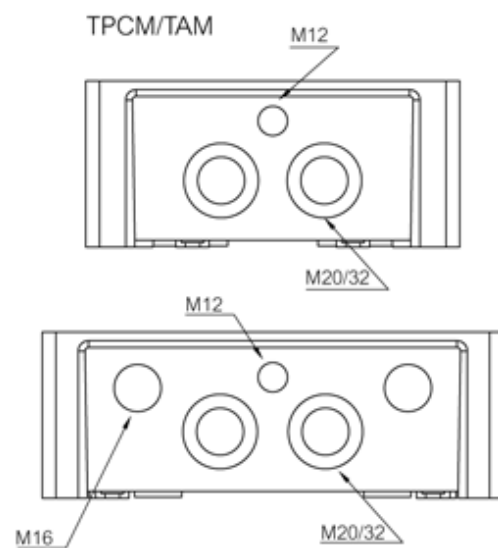

TPC 201610

Sample image

Order symbol : TPC 201610

Produktnummer : 5824001

Beskrivelse : Kasse PC

Bemærkninger : Gråt dæksel

EAN-nummer : 6418074086648

El. number :

- Danmark : 8212052097

Dimensioner : **Højde** **Bredde** **Dybde**
mm : 201 163 99

Materialer :
Materiale : Polykarbonat

Temperaturer :

Tilbehør :
ARH 2320 DIN-35 skinne, for kasse:
(180 x 35 x 1)
MP 2016 Montageplade, for kasse:
DH-3 DIN-35 skinne, for kasse:
(140 x 35 x 1)
FP 10674 Vægbeslag, sæt á 2 stk.