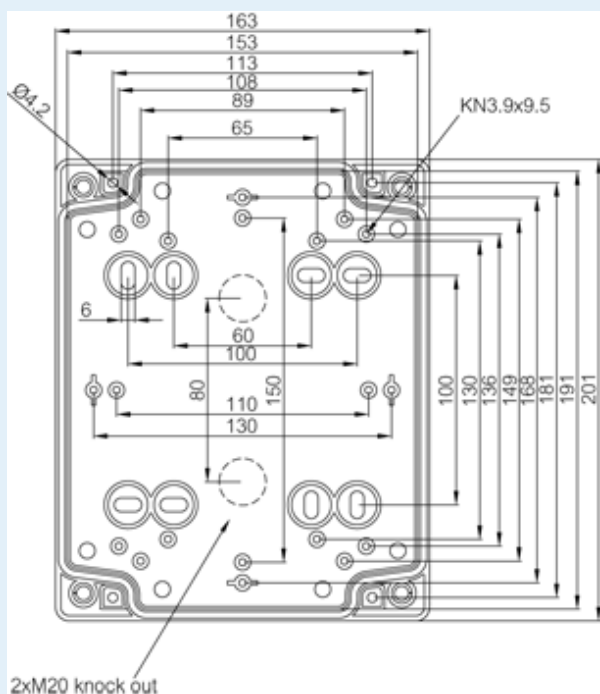

TPC 201610

Sample image

Order symbol : TPC 201610

Produktnummer : 5824001

Beskrivelse : Kasse PC

Bemærkninger : Gråt dæksel

EAN-nummer : 6418074086648

El. number :

- Danmark : 8212052097

Dimensioner : **Højde** **Bredde** **Dybde**
mm : 201 163 99

Materialer :
Materiale : Polykarbonat

Temperaturer :

Tilbehør :
ARH 2320 DIN-35 skinne, for kasse:
(180 x 35 x 1)
MP 2016 Montageplade, for kasse:
DH-3 DIN-35 skinne, for kasse:
(140 x 35 x 1)
FP 10674 Vægbeslag, sæt á 2 stk.

Klassificeringer :

Ingress protection (EN 60529):	IP65;
Slagstyrke (EN 62262):	IK07; IK08;
electrical_insulation :	Fuldstændig isoleret
Halogenfri :	Ja
UV-resistant :	UL 746C
Brandklasse :	UL 94 V0
Glow Wire Test (IEC 695-2-1) °C :	960C