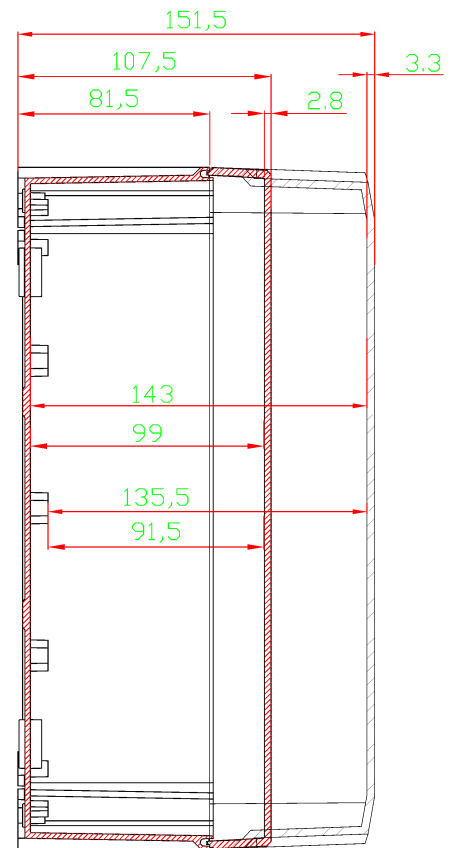

# TPC 292411T

Sample image

**Order symbol :** TPC 292411T

**Produktnummer :** 5824008

**Beskrivelse :** Kasse PC

**Bemærkninger :** Transparent dæksel

**EAN-nummer :** 6418074086839

**El. number :**

- Danmark : 8212052149

2xM20 knock out

<b>Dimensioner :</b>	<b>Højde</b>	<b>Bredde</b>	<b>Dybde</b>
mm :	289	239	107

**Materialer :**

Materiale : Polykarbonat

**Temperaturer :****Tilbehør :**

MP 2924	Montageplade, for kasse:
DR 215	DIN-35 skinne, for kasse: (215 x 35 x 1)
DR 265	DIN-35 skinne, for kasse: (265 x 35 x 1)
FP 10674	Vægbeslag, sæt á 2 stk.