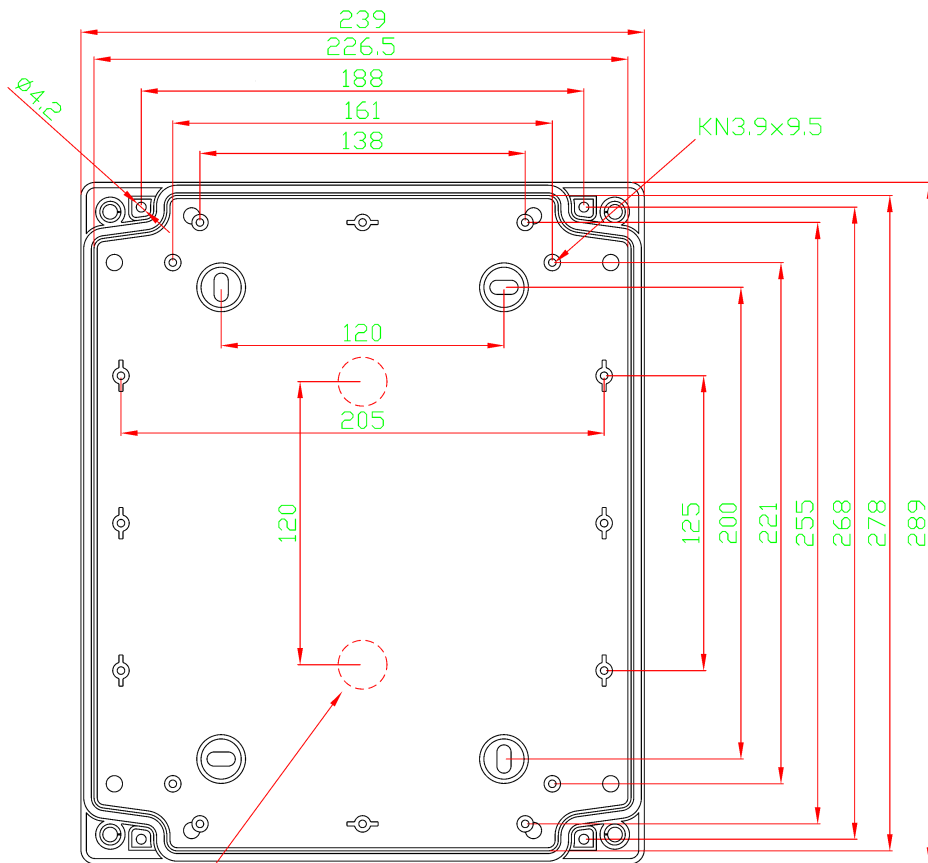

# TPC 292411T

Sample image

**Order symbol :** TPC 292411T

**Produktnummer :** 5824008

**Beskrivelse :** Kasse PC

**Bemærkninger :** Transparent dæksel

**EAN-nummer :** 6418074086839

**El. number :**

- Danmark : 8212052149

2xM20 knock out

<b>Dimensioner :</b>	<b>Højde</b>	<b>Bredde</b>	<b>Dybde</b>
mm :	289	239	107

**Materialer :**

Materiale : Polykarbonat

**Temperaturer :****Tilbehør :**

MP 2924	Montageplade, for kasse:
DR 215	DIN-35 skinne, for kasse: (215 x 35 x 1)
DR 265	DIN-35 skinne, for kasse: (265 x 35 x 1)
FP 10674	Vægbeslag, sæt á 2 stk.

**Klassificeringer :**

Ingress protection (EN 60529):	IP65;
Slagstyrke (EN 62262):	IK07; IK08;
electrical_insulation :	Fuldstændig isoleret
Halogenfri :	Ja
UV-resistant :	UL 746C
Brandklasse :	UL 94 V0
Glow Wire Test (IEC 695-2-1) °C :	960C