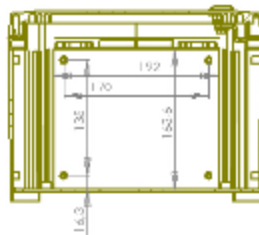

# ARCA 303021

**FIBOX**  
Enclosing innovations

Sample image

**Order symbol:** ARCA 303021

**Product nbr:** 8120005

**Description:** Cabinet. PC

**Remarks:** Grey cover. 2-point locking.

**EAN:** 6418074079169

ARCA EC 015

ARCA EC 015

Dimensions:	Height	Width	Depth
mm:	300	300	210
inch:	11.81	11.81	8.58