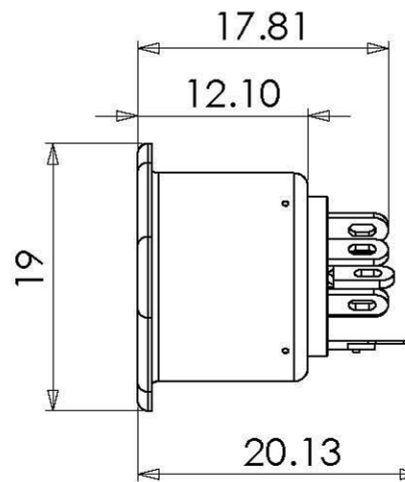

Insulation Resistance :
100 MΩ min. at 250V DC

Dielectric Strength :
250V AC for 1 min.

Current Capacity :
1A 100V AC
1A 12V DC

SHALLIN ELECTRONICS CO.,
 LTD.

品名:
 ITEM : **6P DIN SOCKET
 PANEL MOUNT**

料號:
 PART NO. **K3710F**

圖號:
 DRW NO.

一般公差
 X +/0.25
 XX +/0.10

SHEET:
 1
 1

單位:
 unit: mm
 比例:
 scale: 2:1

日期:
 date: '07/01/23
 版本:
 version: V. 1.0

繪圖:
 drwn by: DanielShyr
 核准:
 aprvld by: SkyShyr