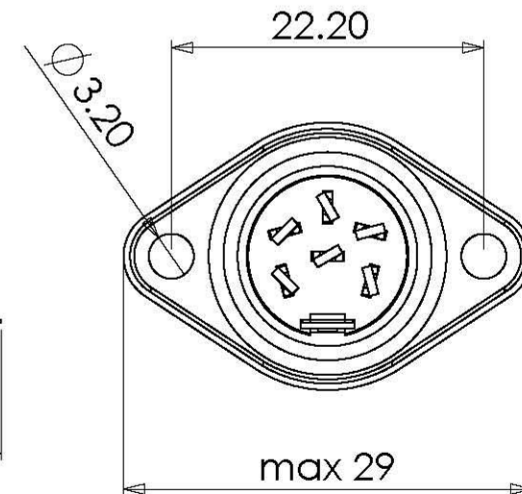

Insulation Resistance :
100 MΩ min. at 250V DC

Dielectric Strength :
250V AC for 1 min.

Current Capacity :
1A 100V AC
1A 12V DC

SHALLIN ELECTRONICS CO.,
 LTD.

品名:
 ITEM : **6P DIN SOCKET
 PANEL MOUNT**

料號:
 PART NO. **K3710F**

圖號:
 DRW NO.

一般公差
 X +/0.25
 XX +/0.10

SHEET:
 1
 1

單位:
 unit: mm
 比例:
 scale: 2:1

日期:
 date: '07/01/23
 版本:
 version: V. 1.0

繪圖:
 drwn by: DanielShyr
 核准:
 aprvld by: SkyShyr