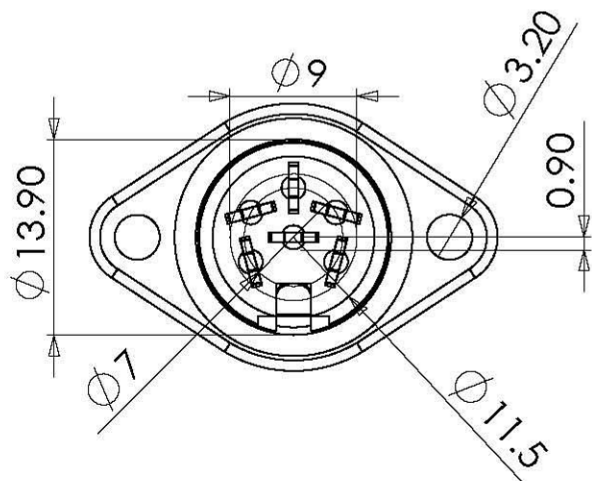

Insulation Resistance :
100 MΩ min. at 250V DC

Dielectric Strength :
250V AC for 1 min.

Current Capacity :
1A 100V AC
1A 12V DC

SHALLIN ELECTRONICS CO.,
 LTD.

品名:
 ITEM : **6P DIN SOCKET
 PANEL MOUNT**

料號:
 PART NO. **K3710F**

圖號:
 DRW NO.

一般公差
 X +/0.25
 XX +/0.10

SHEET:
 1
 1

單位:
 unit: mm
 比例:
 scale: 2:1

日期:
 date: '07/01/23
 版本:
 version: V. 1.0

繪圖:
 drwn by: DanielShyr
 核准:
 aprvld by: SkyShyr